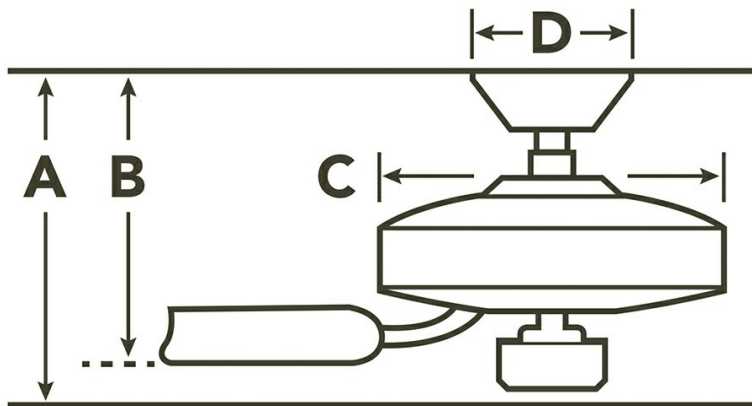

### Dimensions

Downrod	A	B	C	D
1.00 OD X 4.00	18.00	10.75	12.00	5.25
FLUSH MOUNT	15.25	8.00	12.00	5.25